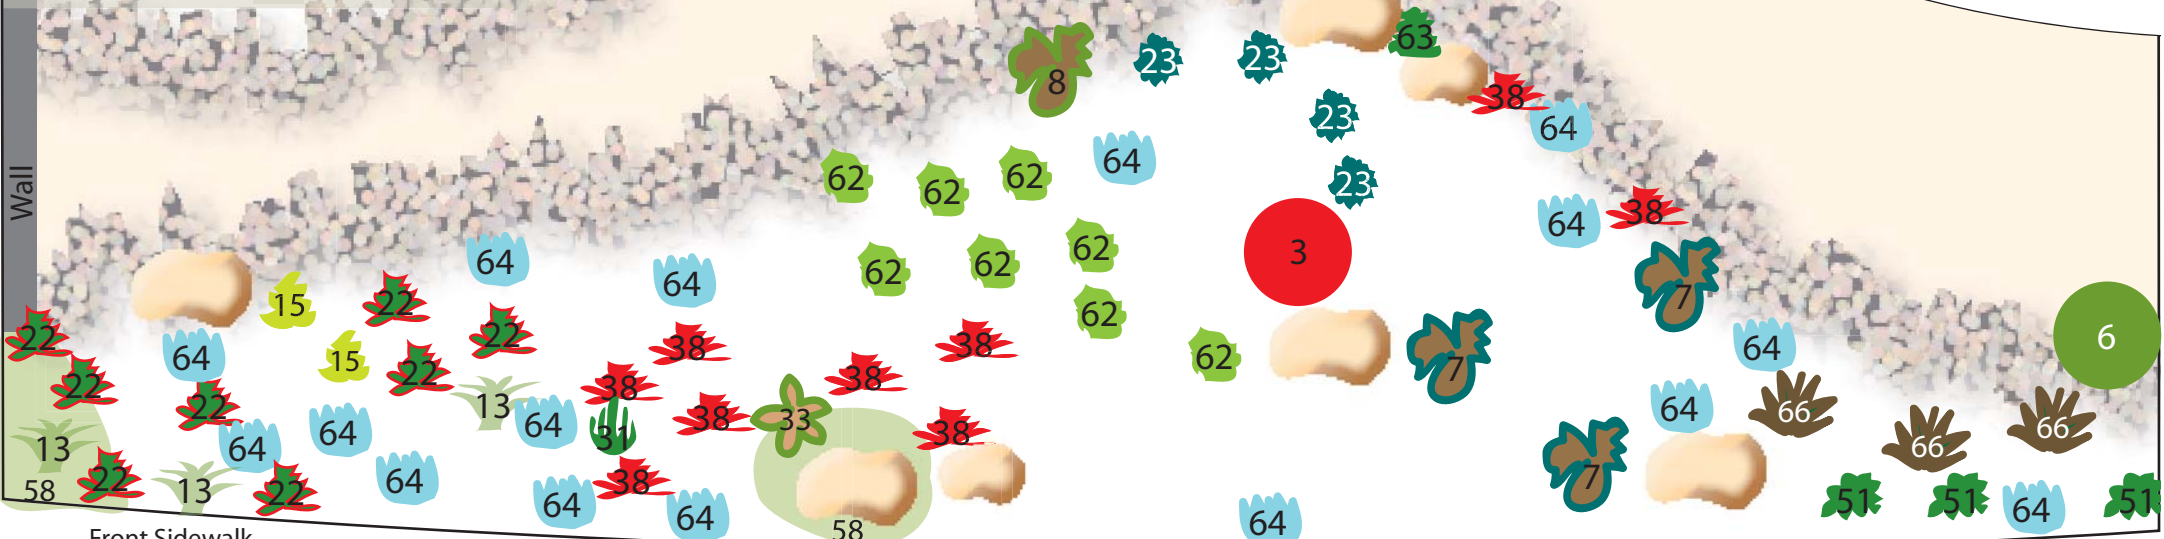

RIGHT FRONT SECTION - NEAR FRONT PARKING AREA

SDCWA building

LEGEND

-  *Brachychiton discolor* (Pink Flame Tree)
-  *Erythrina coralloides* (Naked Coral Tree)
-  *Olea europaea* 'Swan Hill'
-  *Brahea armata* (Mexican Blue Palm)
-  *Chamaerops humilis* (Mediterranean Fan Palm)
-  *Aeonium 'Kiwi'*
-  *Agave bovicornuta*
-  *Agave chiapensis*
-  *Agave geminiflora* (Twin Flowered Agave)
-  *Agave 'Sharkskin'*
-  *Calandrinia grandiflora* (*Cistanthe grandiflora*)
-  *Callistemon viminalis* 'Little John'
-  *Ceanothus gloriosus* 'Heart's Desire'
-  *Dasyliiron longissimum* (Mexican Grass Tree)
-  *Echeveria 'Afterglow'* (Hybrid Echeveria)
-  *Euphorbia canariensis*
-  *Euphorbia milii* 'Pink 10' (Crown of Thorns)
-  *Euphorbia tirucalli* 'Sticks of Fire'
-  *Graptoverria 'Fred Ives'*
-  *Grevillea 'Magic Lantern'*
-  *Pittosporum crassifolium*
-  *Sedum confusum*
-  *Senecio barbetonensis*
-  *Senecio amaniensis*
-  *Senecio mandraliscae*
-  *Westringia fruticosa* 'Wynyabbie Gem' (Coast Rosemary)
-  *Phormium tenax* (New Zealand Flax)

Center Walkway

Wall

Front Sidewalk

River Bed

B