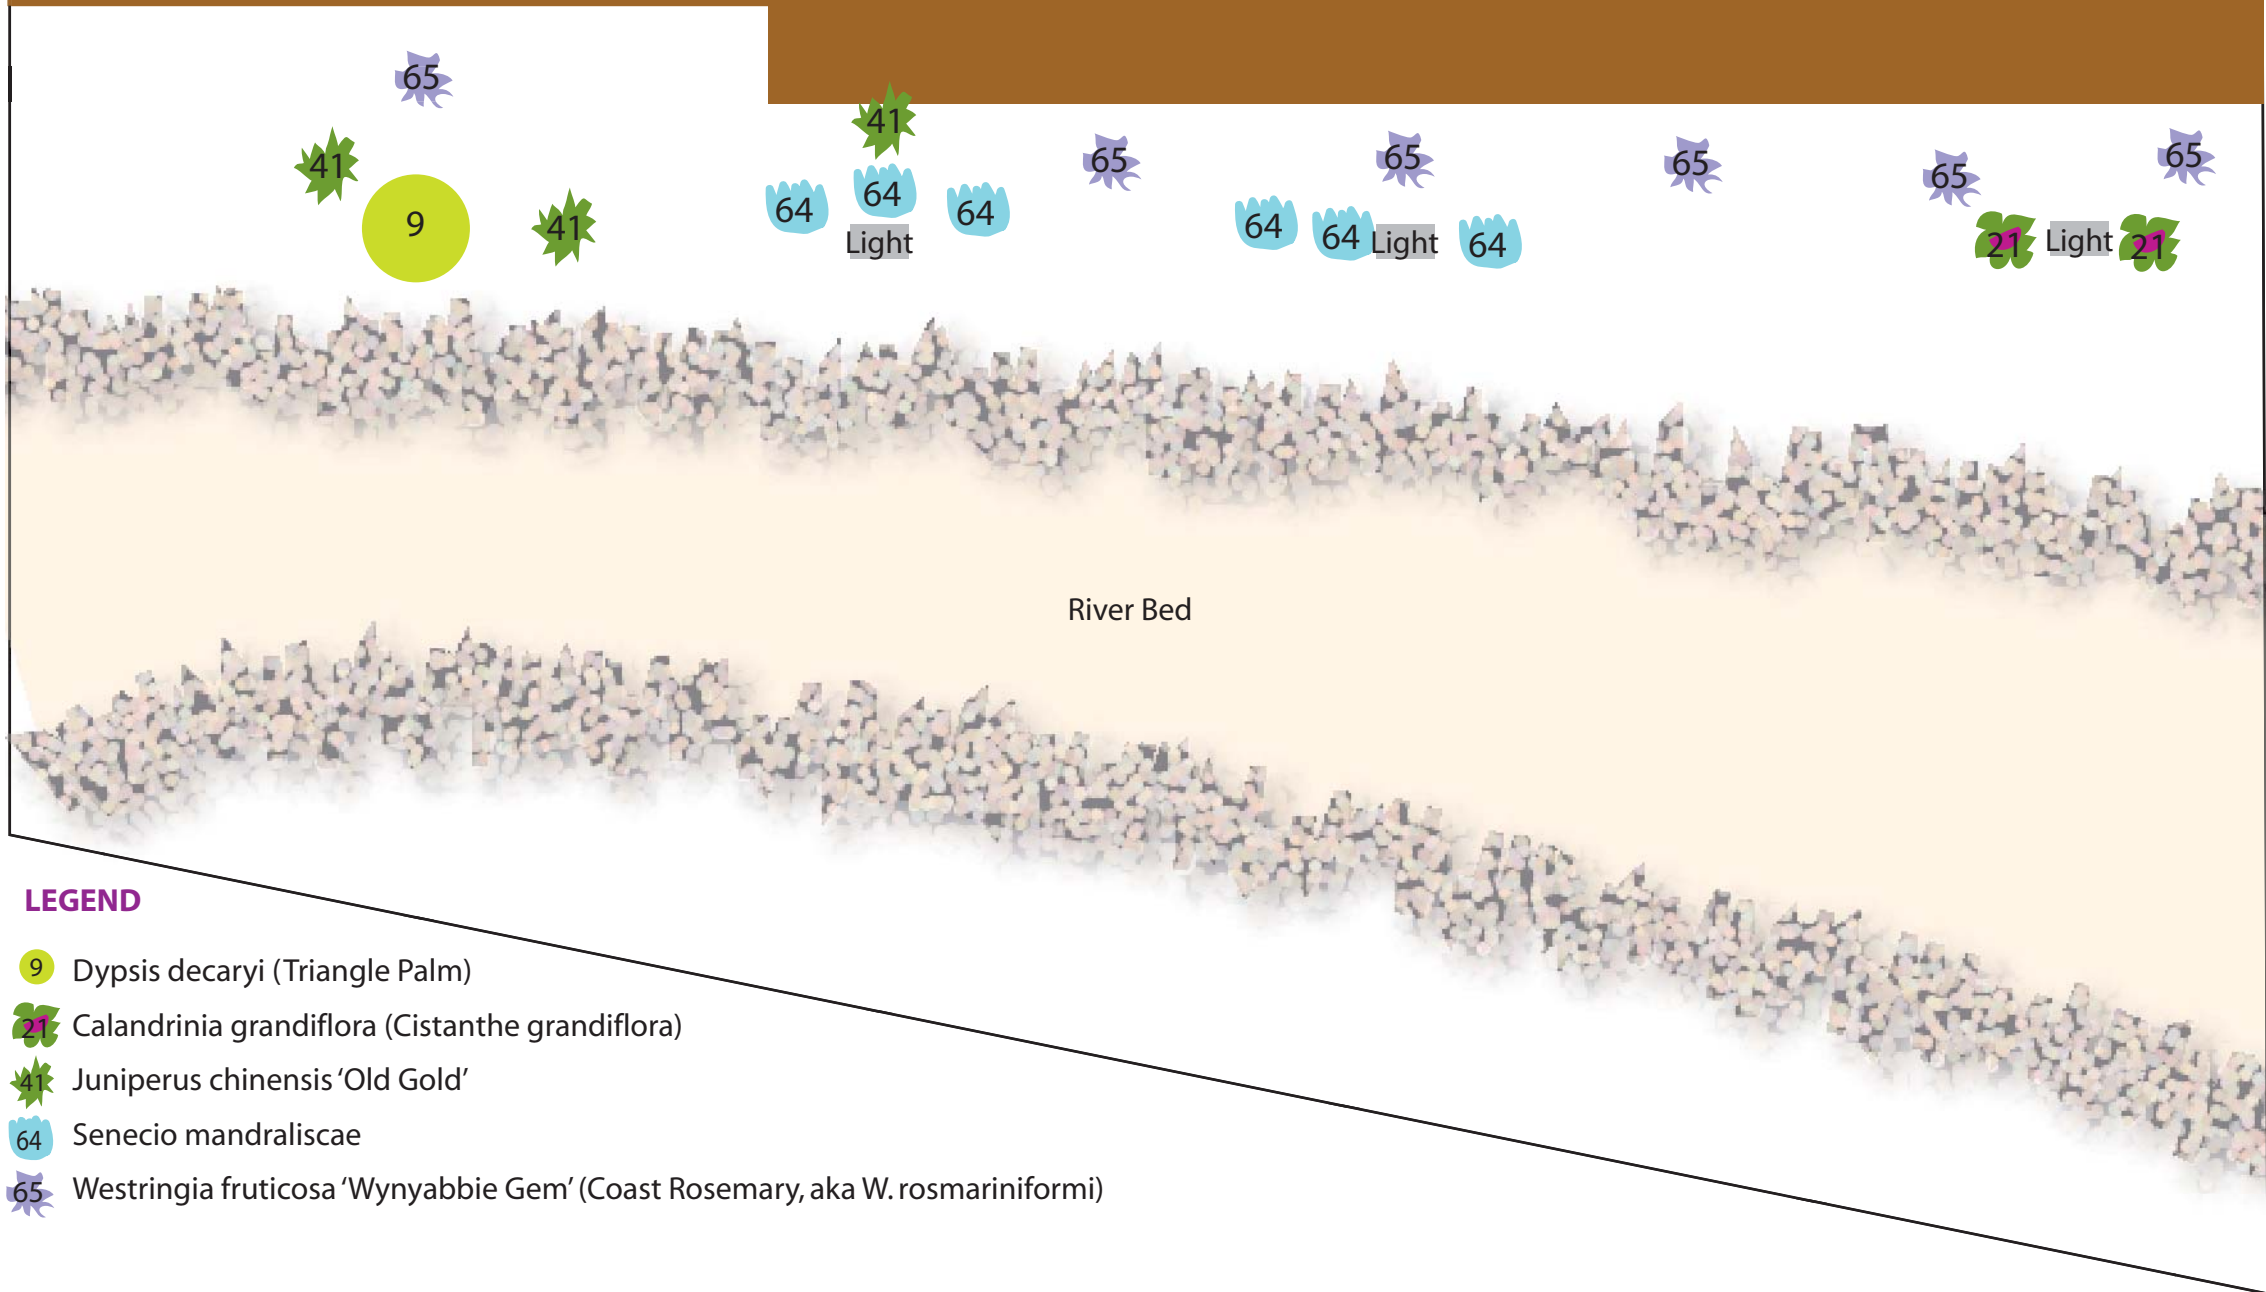

SDCWA building

LEGEND

- 9 *Dypsis decaryi* (Triangle Palm)
- 21 *Calandrinia grandiflora* (*Cistanthe grandiflora*)
- 41 *Juniperus chinensis* 'Old Gold'
- 64 *Senecio mandraliscae*
- 65 *Westringia fruticosa* 'Wynyabbie Gem' (*Coast Rosemary*, aka *W. rosmariniformi*)